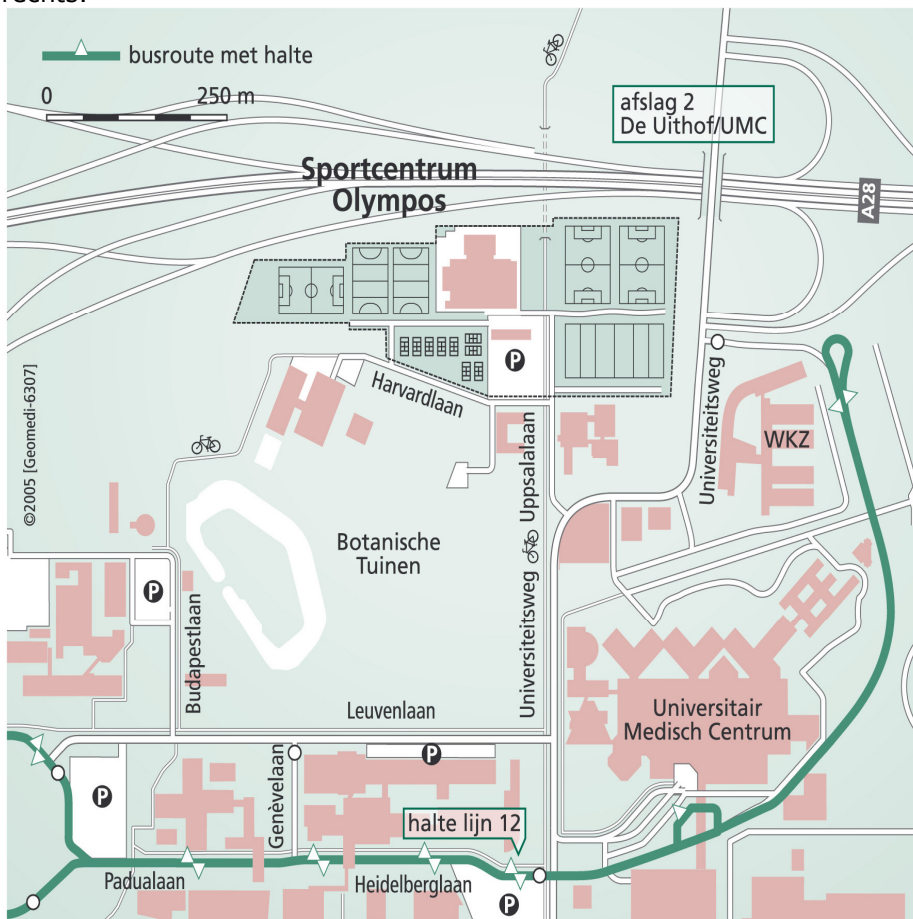

Bezoekadres

Sportcentrum Olympos
Uppsalalaan 3
3584 CT UTRECHT
Tel: (030) 253 4471
Fax: (030) 252 2722
E-mail: info@olympos.nl

Routebeschrijving

Openbaar Vervoer

Vanuit Centraal Station Utrecht buslijn 11, 12 of 12s richting De Uithof. Bij halte "Bestuursgebouw" aan de Heidelberglaan uitstappen. Oversteken bij het stoplicht en het fietspad richting De Bilt volgen.

Auto

Neem vanuit Utrecht de A28, en volg de borden richting De Uithof / UMC. Neem vanuit Amersfoort de A28 en volg de borden richting De Uithof / UMC. Afslaan bij afrit nummer 2. In De Uithof kiest men de bestemming Uppsalalaan, dat is de eerste weg rechts.

Parkeren

Sportcentrum Olympos beschikt over een parkeerterrein met 125 plaatsen. Op werkdagen geldt tussen 09.00 – 16.30 uur het volgende parkeertarief:

- het eerste half uur is gratis
- daarna per 33 minuten € 0,50
- er geldt een maximum van € 7,00 per dag.